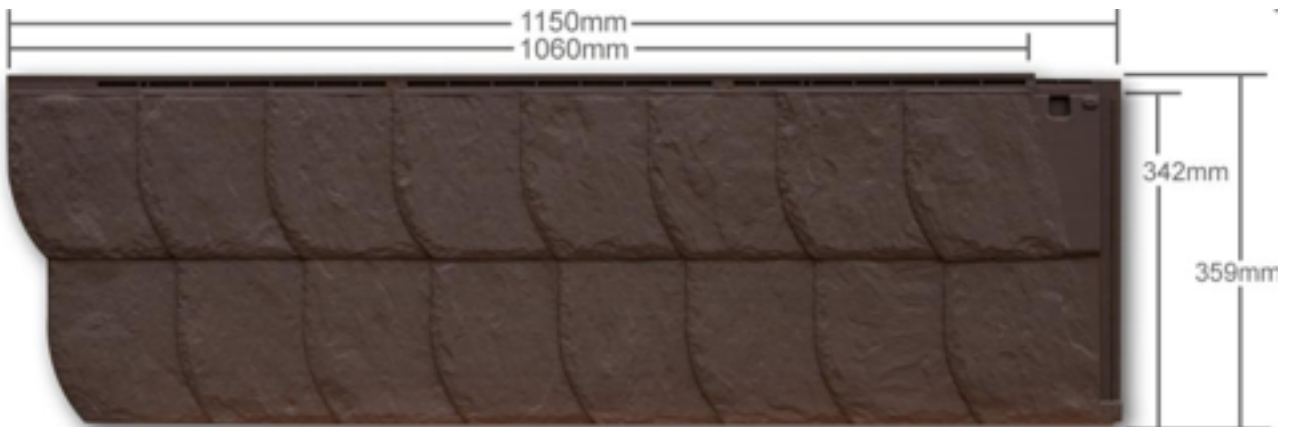

# **BARDAGE ZF ECAILLE**

**Fabrication  
Allemande**

Marron

Anthracite

Rouge

Blanc

Jaune