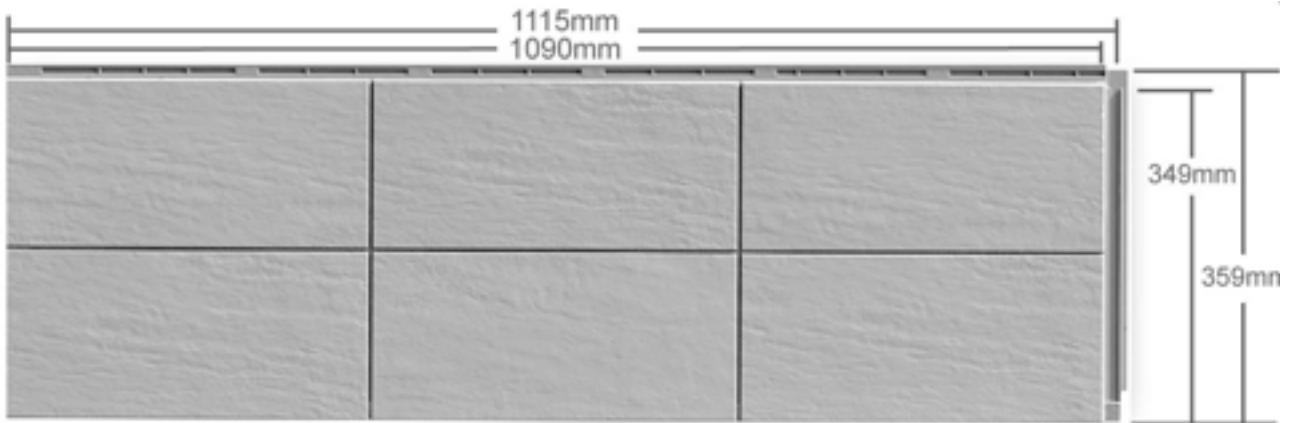

BARDAGE ZF TERRA

**Fabrication
Allemande**

Gris souris

Saumon

Anthracite

Rouge brique

Gris béton

Cotta